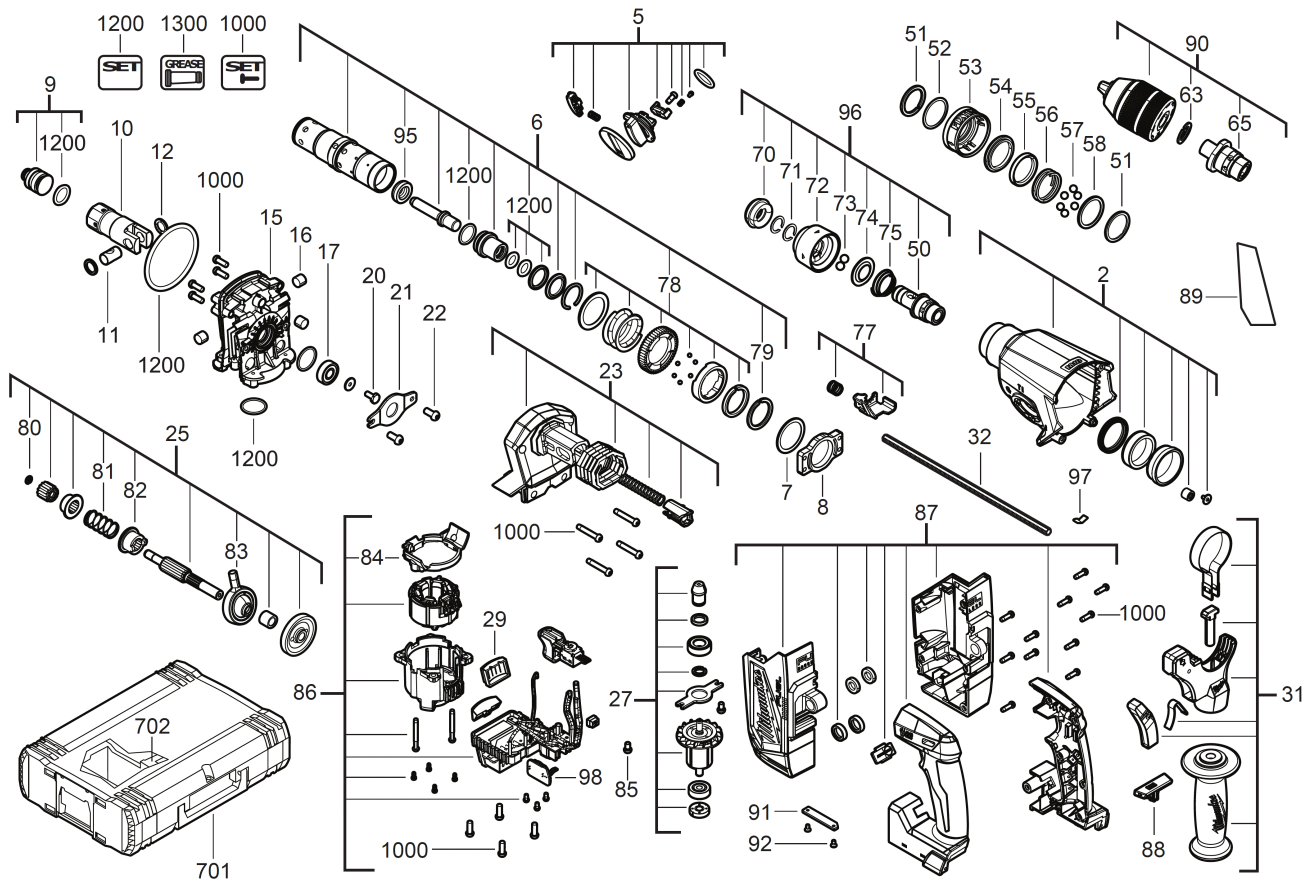

Position	Quantity	Description	Part number	EAN
0002	1	GEAR HEAD	4931479580	4058546393434
0005	1	TURNING KNOB	4931479581	4058546393441
0006	1	SPINDLE SLEEVE	4931479647	4058546394103
0007	1	WASHER	4931479583	4058546393465
0008	1	BEARING BRACKET	4931479584	4058546393472
0009	1	STRIKER	4931479585	4058546393489
0010	1	PISTON	4931479586	4058546393496
0011	1	CRANK PIN	4931479587	4058546393502
0012	2	WASHER	4931479588	4058546393519
0015	1	GEAR CASE	4931479589	4058546393526
0016	3	FELT	4931436536	4002395251254
0017	1	BALL BEARING	4931479590	4058546393533
0020	1	SCREW	4931479591	4058546393540
0021	1	RETAINER	4931479592	4058546393557
0022	2	SCREW	4931466678	4058546278953
0023	1	COVER	4931479593	4058546393564
0025	1	WOBBLE DRIVE	4931494322	4058546468941
0027	1	ROTOR	4931494323	4058546468958
0029	1	COVER	4931479596	4058546393595
0031	1	AUXILIARY HANDLE	4931479597	4058546393601
0032	1	DEPTH GAUGE	4931479598	4058546393618
0050	1	SLEEVE	4931479648	4058546394110
0051	2	RETAINING RING	672634004	4002395854219
0052	1	WASHER	4931479649	4058546394127
0053	1	SLEEVE	4931479650	4058546394134
0054	1	STOP WASHER	4931479651	4058546394141
0055	1	RING	522187001	4002395856879
0056	1	SPRING	692737001	4002395854189
0057	6	BALL	681486001	4002395851928
0058	1	WASHER	632420001	4002395854134
0063	1	SPRING	692738001	4002395854196
0065	1	SLEEVE	4931479652	4058546394158
0070	1	RUBBER CAP	561993001	4002395854936
0071	2	RING	513100000	
0072	1	SLEEVE	4931479653	4058546394165
0073	2	BALL	4931453606	4002395143832
0074	1	PLATE	4931436765	4002395179824
0075	1	SPRING	4931453607	4002395143849
0077	1	LOCKING PLATE	4931479600	4058546393632
0078	1	DRIVE GEAR	4931479601	4058546393649
0079	1	SNAP RING	4931479602	4058546393656
0080	1	WASHER	633525001	4002395854141
0081	1	SPRING	4931479603	4058546393663
0082	1	SLEEVE	4931479604	4058546393670
0083	1	AXLE WOBBLE	4931479605	4058546393687
0084	1	CLAMPING PIECE	4931479606	4058546393694
0085	2	SCREW	4931479607	4058546393700
0086	1	ELECTRONIC	4931479657	4058546394202
0087	1	HOUSING	4931479658	4058546394219
0088	1	SLIDER	4931479610	4058546393731