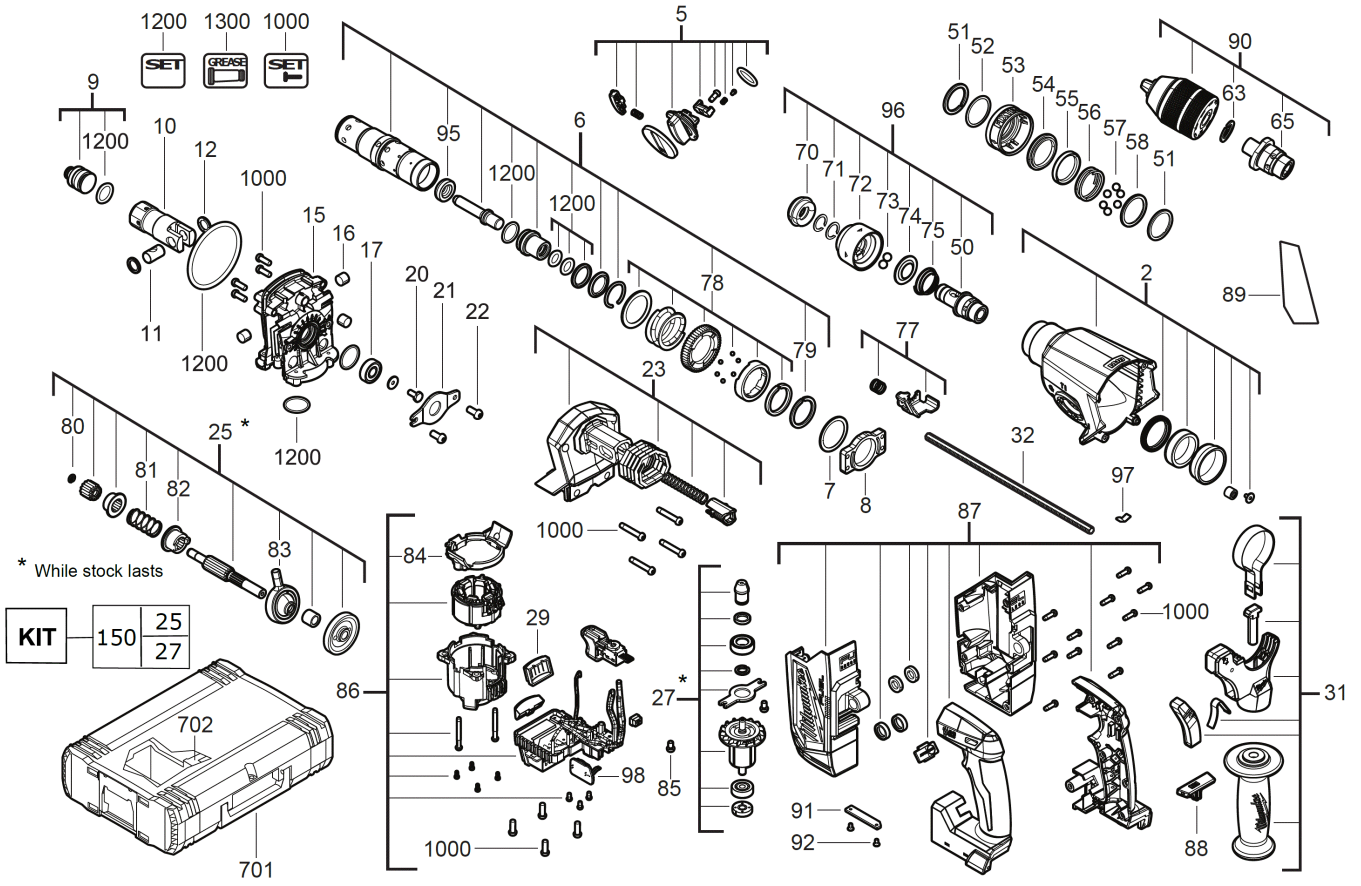

Position	Quantity	Description	Part number	EAN
0002	1	GEAR HEAD	4931479580	4058546393434
0005	1	TURNING KNOB	4931479581	4058546393441
0006	1	SPINDLE SLEEVE	4931479647	4058546394103
0007	1	WASHER	4931479583	4058546393465
0008	1	BEARING BRACKET	4931479584	4058546393472
0009	1	STRIKER	4931479585	4058546393489
0010	1	PISTON	4931479586	4058546393496
0011	1	CRANK PIN	4931479587	4058546393502
0012	2	WASHER	4931479588	4058546393519
0015	1	GEAR CASE	4931479589	4058546393526
0016	3	FELT	4931436536	4002395251254
0017	1	BALL BEARING	4931479590	4058546393533
0020	1	SCREW	4931479591	4058546393540
0021	1	RETAINER	4931479592	4058546393557
0022	2	SCREW	4931466678	4058546278953
0023	1	COVER	4931479593	4058546393564
0025	1	WOBBLE DRIVE	5131000000	
0027	1	ROTOR	5131000000	
0029	1	COVER	4931479596	4058546393595
0031	1	AUXILIARY HANDLE	4931479597	4058546393601
0032	1	DEPTH GAUGE	4931479598	4058546393618
0050	1	SLEEVE	4931479648	4058546394110
0051	2	RETAINING RING	672634004	4002395854219
0052	1	WASHER	4931479649	4058546394127
0053	1	SLEEVE	4931479650	4058546394134
0054	1	STOP WASHER	4931479651	4058546394141
0055	1	RING	522187001	4002395856879
0056	1	SPRING	692737001	4002395854189
0057	6	BALL	681486001	4002395851928
0058	1	WASHER	632420001	4002395854134
0063	1	SPRING	692738001	4002395854196
0065	1	SLEEVE	4931479652	4058546394158
0070	1	RUBBER CAP	561993001	4002395854936
0071	2	RING	5131000000	
0072	1	SLEEVE	4931479653	4058546394165
0073	2	BALL	4931453606	4002395143832
0074	1	PLATE	4931436765	4002395179824
0075	1	SPRING	4931453607	4002395143849
0077	1	LOCKING PLATE	4931479600	4058546393632
0078	1	DRIVE GEAR	4931479601	4058546393649
0079	1	SNAP RING	4931479602	4058546393656
0080	1	WASHER	633525001	4002395854141
0081	1	SPRING	4931479603	4058546393663
0082	1	SLEEVE	4931479604	4058546393670
0083	1	AXLE WOBBLE	4931479605	4058546393687
0084	1	CLAMPING PIECE	4931479606	4058546393694
0085	2	SCREW	4931479607	4058546393700
0086	1	ELECTRONIC	4931479657	4058546394202
0087	1	HOUSING	4931479658	4058546394219
0088	1	SLIDER	4931479610	4058546393731